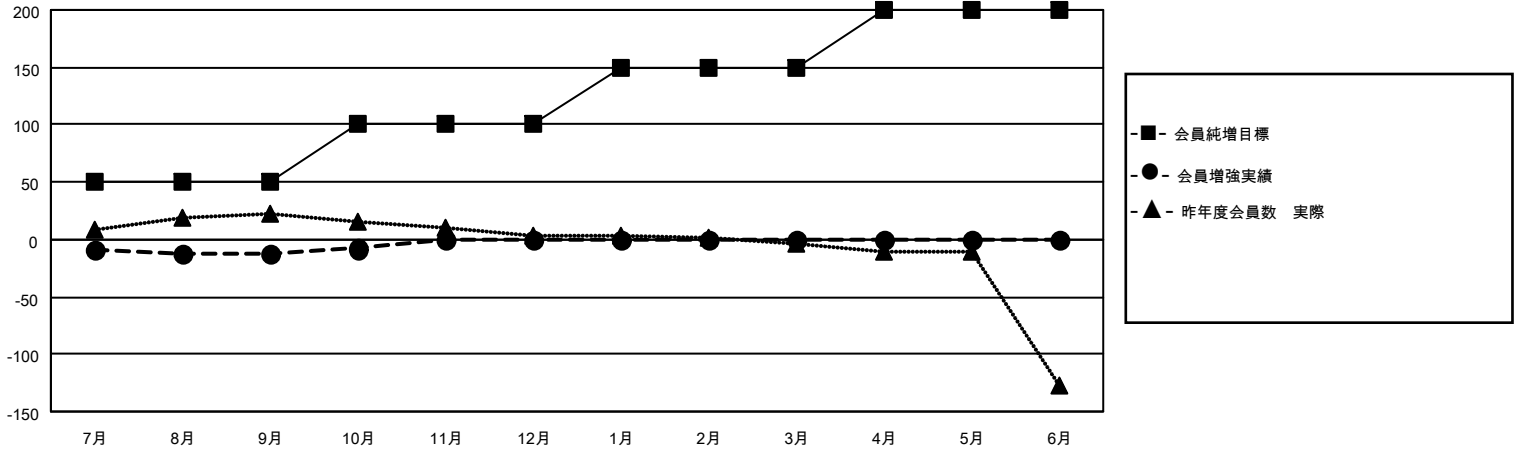

# MONTHLY MEMBERSHIP PROGRESS REPORT

地域 JAPAN

District 332 C

Results as of: 10/31/2020

クラブ				名			
結果：2020-2021				結果：2020-2021			
四半期	新クラブ目標	新クラブ	解散クラブ	四半期	会員純増目標	会員増強実績	退会者(転籍を含む)実際
7月/8月/9月	0	0	0	7月/8月/9月	50	37	50
10月/11月/12月	0	0	0	10月/11月/12月	50	5	0
1月/2月/3月	0	0	0	1月/2月/3月	50	0	0
4月/5月/6月	0	0	0	4月/5月/6月	50	0	0

新クラブ目標及び実績累計

会員目標及び実績累計

解散クラブ: 0	25 CLUBS OF 56 一名以上の新会員を登録	<b>男女別</b>
		男性 1,179 (73.14%)
		女性 433 (26.86%)
<b>退会者</b>	<a href="#">会員累計データを見るには、ここをクリック</a>	世帯主/家族会員合計 767
物故会員 4		国際会費半額の家族会員 426
クラブ解散 0		
その他 46		
合計 50		