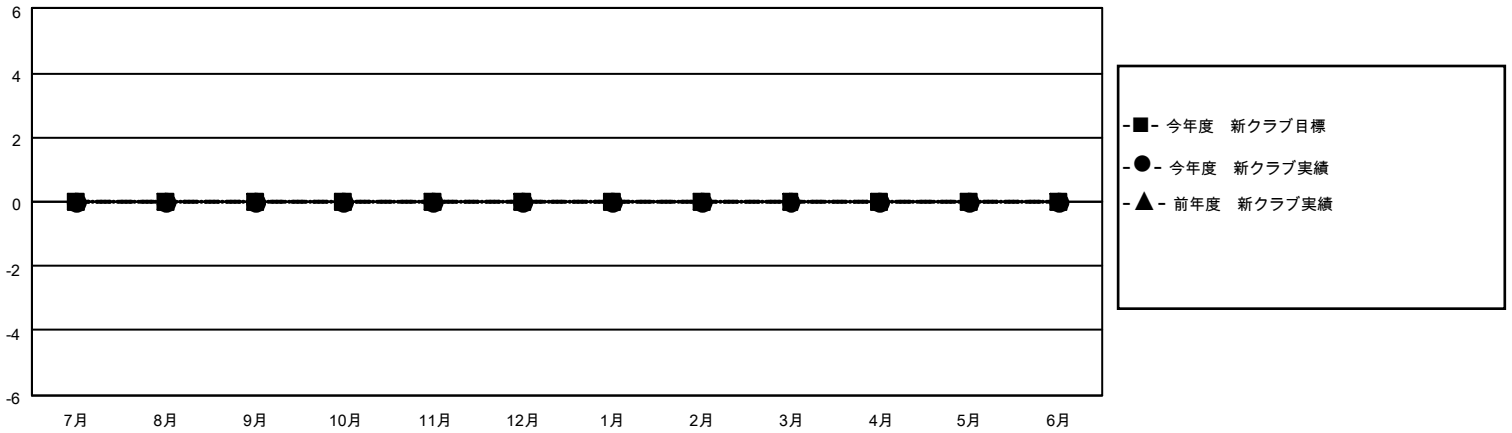

# MONTHLY MEMBERSHIP PROGRESS REPORT

地域 JAPAN

District 332 C

Results as of: 10/31/2020

クラブ				名			
結果：2020-2021				結果：2020-2021			
四半期	新クラブ目標	新クラブ	解散クラブ	四半期	会員純増目標	会員増強実績	退会者(転籍を含む)実際
7月/8月/9月	0	0	0	7月/8月/9月	50	37	50
10月/11月/12月	0	0	0	10月/11月/12月	50	5	0
1月/2月/3月	0	0	0	1月/2月/3月	50	0	0
4月/5月/6月	0	0	0	4月/5月/6月	50	0	0

新クラブ目標及び実績累計

会員目標及び実績累計

解散クラブ: 0	25 CLUBS OF 56 一名以上の新会員を登録	<b>男女別</b>
		男性 1,179 (73.14%)
		女性 433 (26.86%)
<b>退会者</b>	<a href="#">会員累計データを見るには、ここをクリック</a>	世帯主/家族会員合計 767
物故会員 4		国際会費半額の家族会員 426
クラブ解散 0		
その他 46		
合計 50		